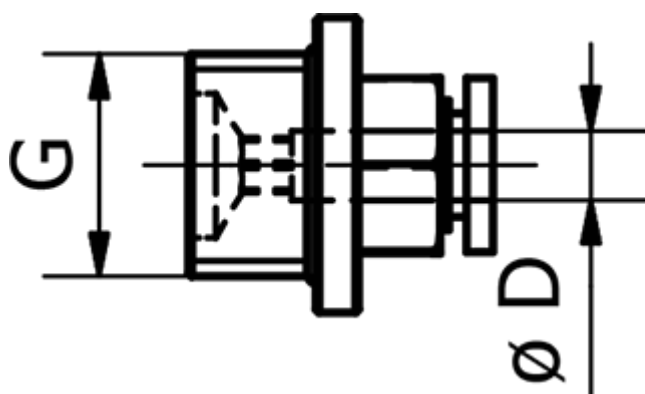

Varenummer: 58EPC1604
Beskrivelse: Fitting EPC1604 Lige
Udvendig gevind, 1/2" slangediameter 16

Mål

D = 16
Gevind = 1/2"